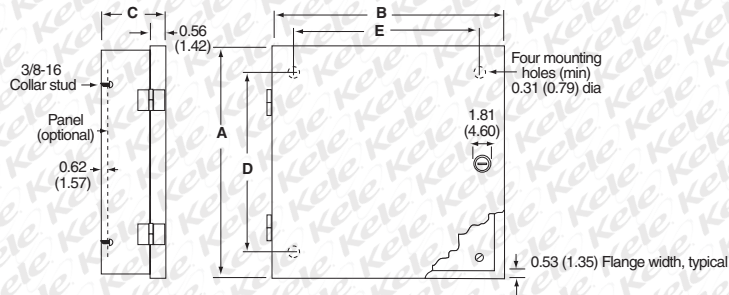

DIMENSIONS

in
(cm)

ORDERING INFORMATION

ENCLOSURE MODEL†	DIMENSIONS		BODY GAUGE	WEIGHT lb (kg)	SOLID PANEL* MODEL	SIZE H x W in (cm)	GAUGE	WEIGHT lb (kg)
	A x B x C in (cm)	MOUNTING D x E in (cm)						
A-16N12ALP	16 x 12 x 6.62 (41 x 31 x 17)	13.88 x 7 (35 x 18)	16	15.0 (6.8)	A-16N12MP	13 x 10.5 (33 x 27)	14	3.0 (1.4)
A-16N16ALP	16 x 16 x 6.62 (41 x 41 x 17)	13.88 x 11 (35 x 28)	16	22.5 (10.2)	A-16N16MP	13 x 14.5 (33 x 37)	14	5.0 (2.3)
A-16N20ALP	16 x 20 x 6.62 (41 x 51 x 17)	13.88 x 15 (35 x 38)	16	21.5 (9.8)	A-16N20MP	13 x 18.5 (33 x 47)	14	6.0 (2.7)
A-20N16ALP	20 x 16 x 6.62 (51 x 41 x 17)	17.88 x 11 (45 x 28)	16	21.5 (9.8)	A-20N16MP	17 x 14.5 (43 x 37)	14	6.0 (2.7)
A-20N20ALP	20 x 20 x 6.62 (51 x 51 x 17)	17.88 x 15 (45 x 38)	16	26.0 (11.8)	A-20N20MP	17 x 18.5 (43 x 47)	14	7.0 (3.2)
A-24N16ALP	24 x 16 x 6.62 (61 x 41 x 17)	21.88 x 11 (56 x 28)	16	26.0 (11.8)	A-24N16MP	21 x 14.5 (53 x 37)	14	7.0 (3.2)
A-24N20ALP	24 x 20 x 6.62 (61 x 51 x 17)	21.88 x 15 (56 x 38)	16	30.0 (13.6)	A-24N20MP	21 x 18.5 (53 x 47)	14	9.0 (4.1)
A-24N24ALP	24 x 24 x 6.62 (61 x 61 x 17)	21.88 x 19 (56 x 48)	14	40.0 (18.1)	A-24N24MP	21 x 22.5 (53 x 57)	12	15.0 (6.8)
A-30N24ALP	30 x 24 x 6.62 (76 x 61 x 17)	27.5 x 16.75 (70 x 43)	14	49.5 (22.5)	A-30N24MP	26 x 22.5 (66 x 57)	12	18.5 (8.4)
A-36N24ALP	36 x 24 x 6.62 (91 x 61 x 17)	33.5 x 16.75 (85 x 43)	14	52.2 (23.7)	A-36N24MP	32 x 22.5 (81 x 57)	12	23.0 (10.4)
A-36N30ALP	36 x 30 x 6.62 (91 x 76 x 17)	33.5 x 22.75 (85 x 58)	14	69.0 (31.3)	A-36N30MP	32 x 28.5 (81 x 72)	12	29.0 (13.2)
A-16N12BLP	16 x 12 x 8.62 (41 x 31 x 22)	13.88 x 7 (35 x 18)	16	17.0 (7.7)	A-16N12MP	13 x 10.5 (33 x 27)	14	6.0 (2.7)
A-20N16BLP	20 x 16 x 8.62 (51 x 41 x 22)	17.88 x 11 (45 x 28)	16	25.5 (11.6)	A-20N16MP	17 x 14.5 (43 x 37)	14	6.0 (2.7)
A-20N20BLP	20 x 20 x 8.62 (51 x 51 x 22)	17.88 x 15 (45 x 38)	16	30.5 (13.8)	A-20N20MP	17 x 18.5 (43 x 47)	14	7.0 (3.2)
A-24N20BLP	24 x 20 x 8.62 (61 x 51 x 22)	21.88 x 15 (56 x 38)	16	33.0 (15.0)	A-24N20MP	21 x 18.5 (53 x 47)	14	9.0 (4.1)
A-24N24BLP	24 x 24 x 8.62 (61 x 61 x 22)	21.88 x 19 (56 x 48)	14	42.0 (19.1)	A-24N24MP	21 x 22.5 (53 x 57)	12	15.0 (6.8)
A-30N24BLP	30 x 24 x 8.62 (76 x 61 x 22)	27.5 x 16.75 (70 x 43)	14	50.5 (22.9)	A-30N24MP	26 x 22.5 (66 x 57)	12	18.5 (8.4)
A-30N30BLP	30 x 30 x 8.62 (76 x 76 x 22)	27.5 x 22.75 (70 x 58)	14	61.5 (27.9)	A-30N30MP	26 x 28.5 (66 x 72)	12	23.5 (10.7)
A-36N24BLP	36 x 24 x 8.62 (91 x 61 x 22)	33.5 x 16.75 (85 x 43)	14	54.2 (24.6)	A-36N24MP	32 x 22.5 (81 x 57)	12	23.0 (10.4)
A-36N30BLP	36 x 30 x 8.62 (91 x 76 x 22)	33.5 x 22.75 (85 x 58)	14	68.0 (30.8)	A-36N30MP	32 x 28.5 (81 x 72)	12	29.0 (13.2)
A-24N20CLP	24 x 20 x 10.62 (61 x 51 x 27)	21.88 x 15 (56 x 38)	16	36.0 (16.3)	A-24N20MP	21 x 18.5 (53 x 47)	14	9.0 (4.1)
A-24N24DLP	24 x 24 x 12.62 (61 x 61 x 27)	21.88 x 19 (56 x 48)	14	51.0 (23.1)	A-24N24MP	21 x 22.5 (53 x 57)	12	15.0 (6.8)
A-30N24DLP	30 x 24 x 12.62 (76 x 61 x 27)	27.5 x 16.75 (70 x 43)	14	62.5 (28.4)	A-30N24MP	26 x 22.5 (66 x 57)	12	18.5 (8.4)
A-36N30DLP	36 x 30 x 12.62 (91 x 76 x 27)	33.5 x 22.75 (85 x 58)	14	81.0 (36.7)	A-36N30MP	32 x 28.5 (81 x 72)	12	29.0 (13.2)